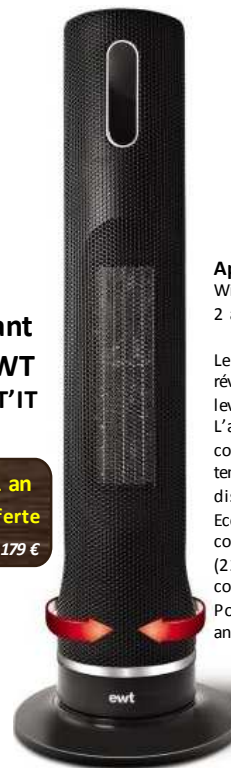

Livraison gratuite 7J/7

- dès 179 € d'achat
- de 6 h à 23 h sur RDV
- 50 km autour de Paris
- reprise vieux appareils

Paieement au livreur

Appoint soufflant céramique connecté

WiFi intégré. Forte puissance de chauffe de 2500 W.
2 allures de chauffe. Ecran digital LED. Minuterie 12h.

Le chauffage connecté à votre réseau Wifi est une révolution pour votre confort : plus besoin de vous lever pour aller modifier le paramétrage de l'appareil. L'application mobile vous permet de suivre votre consommation énergétique, d'avoir une vision sur la température ambiante et de contrôler le chauffage à distance de chez vous.

Economies d'énergie grâce au mode ECO. L'appareil compare automatiquement la température de base (22°C) à la température de la pièce pour ajuster sa consommation d'énergie et atteindre 22°C.

Pour votre confort et votre santé, il est doté d'un filtre anti-poussières lavable qui purifie votre intérieur.

Grâce à la « Ceramic Technology », l'air de votre pièce est moins sec et la température augmente rapidement.

Protection anti-basculement.

+ d'infos sur www.ewt-france.com

Chauffage rayonnant

EWT CADIZ 3000 W

Bain rayonnant écologique

Surface chauffée 35 m²
Puissance minimale 1150 W.
Puissance maximale 3000 W.
Fonction hors gel.

3 choix de rayonnement : gauche/droite/les 2 (avec diffusion de la chaleur par le haut).

Mode manuel (en continu) ou automatique (2 tranches horaires programmables).

Thermostat électronique avec affichage digital LCD. Télécommande.

4 roulettes multi-directionnelles.

HxLxP : 61x78x25 cm.

Poids net 9,98 kg.

+ d'infos sur www.ewt-france.com